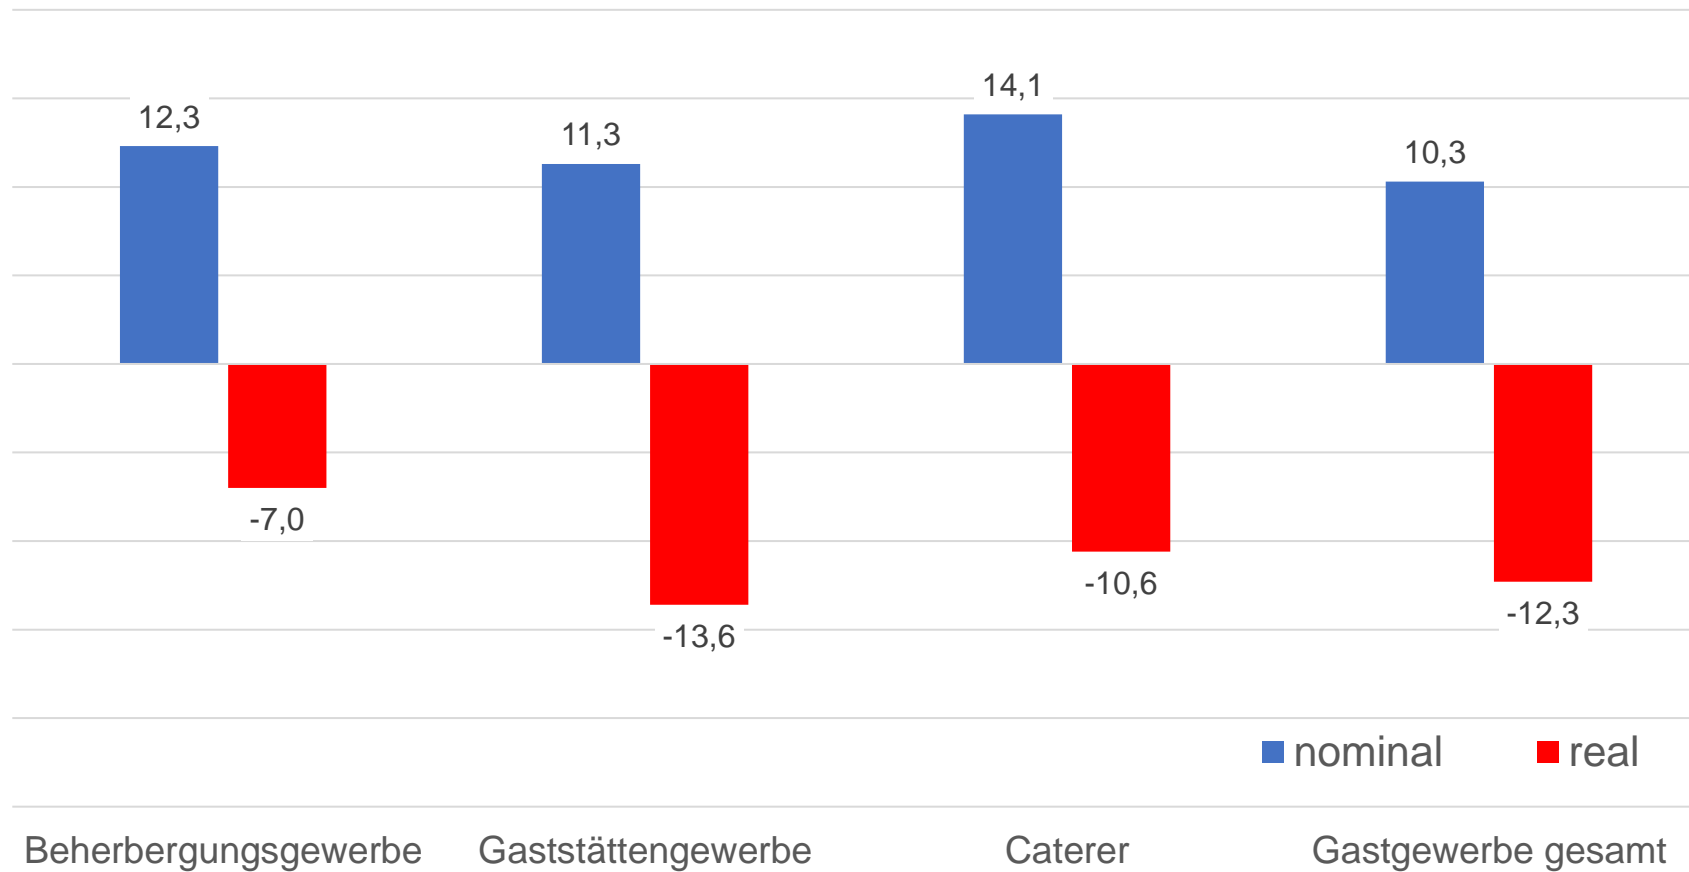

Stand: 19. September 2024; Quelle: Statistisches Bundesamt (Originalwerte)

Umsatzentwicklung Januar-Mai 2024 (Veränderung ggü. 2019 in %)

■ nominal ■ real

Beherbergungsgewerbe

Gaststättengewerbe

Caterer

Gastgewerbe gesamt